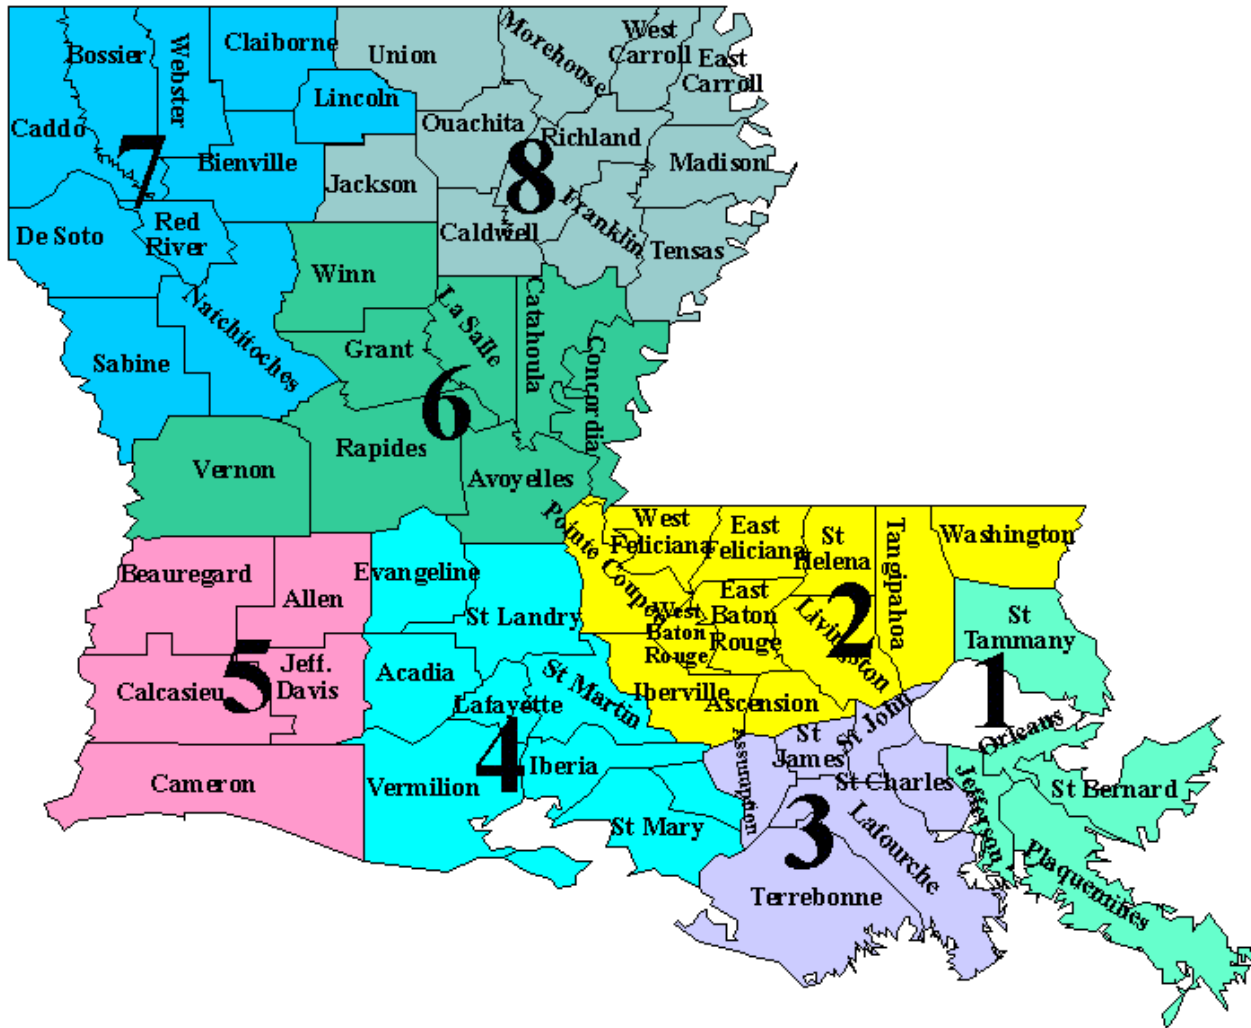

STATE PLANNING REGIONS

Region 1

- St. Tammany
- Jefferson
- Plaquemine
- St. Bernard
- Orleans

Region 5

- Beauregard
- Allen
- Calcasieu
- Jefferson Davis
- Cameron

Region 2

- Washington
- Tangipahoa
- Ascension
- Iberville
- St. Helena
- East Feliciana
- West Feliciana
- East Baton Rouge
- West Baton Rouge
- Livingston
- Pointe Coupee

Region 6

- Winn
- LaSalle
- Grant
- Catahoula
- Concordia
- Rapides
- Avoyelles
- Vernon

Region 3

- St. John
- St. James
- Assumption
- Lafourche
- Terrebonne
- St. Charles

Region 7

- Caddo
- Bossier
- Webster
- Claiborne
- Lincoln
- Natchitoches
- Sabine
- Red River
- Bienville
- De Soto

Region 4

- Evangeline
- St. Landry
- Acadia
- St. Martin
- Lafayette
- Iberia
- St. Mary
- Vermilion

Region 8

- Union
- Morehouse
- West Carroll
- East Carroll
- Ouachita
- Madison
- Caldwell
- Franklin
- Tensas
- Richland
- Jackson